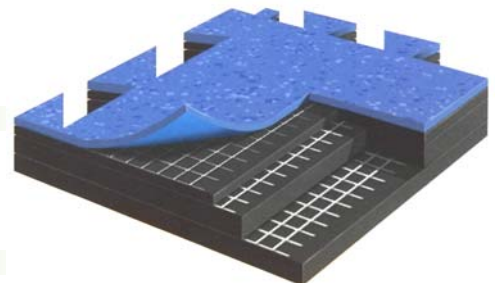

ATTRACTION™ : Rapidement posé – utilisable tout de suite

Attraction™,

Des solutions décoratives et techniques en revêtements de sols pour tous les domaines d'utilisation:

Magasins,
Bureaux et administrations,
Sports et Loisirs,
Industries, Hôpitaux,
Ecoles, Appartements

 **Simple**

 **Résistant**

 **Décoratif**

Format: 63.5 x 63.5 cm
Epaisseur totale: 5.0 mm

Simple

- Pose directement sur les sols existants
- Pose propre et rapide sans temps d'arrêt (pose libre)
- Pose simple
- Pose sur des bases critiques comme par exemple:

carreaux céramiques

PVC

béton

revêtement fissuré

Résistant

- Excellente résistance aux traces de chaussures, aux griffures, aux taches et aux salissures
- Convient spécialement à la circulation avec des caddies et des chariots élévateurs
- Incassable
- Confort d'utilisation
- Entretien facile
- Pas d'etretien spécial après la pose grâce à la couche de protection PUR
- Nettoyage d'entretien facile.